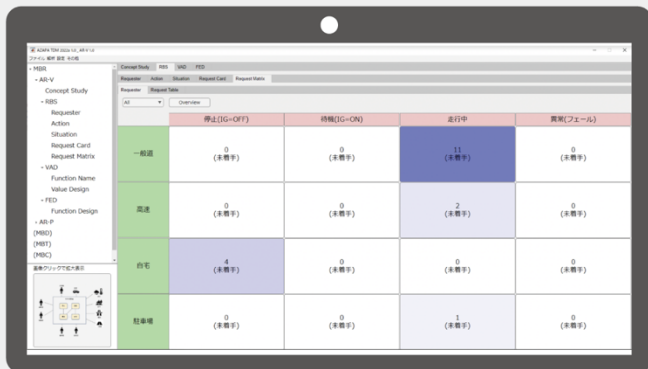

■ 『動作速度』を大幅に向上させました！

Request Matrix の生成・更新など、従来のツールで時間がかかっていた動作の処理を軽減。

その他

- ・ 各工程での画像登録機能の充実
- ・ Action 登録時の Stateflow 対応
- ・ 微細なバグ修正