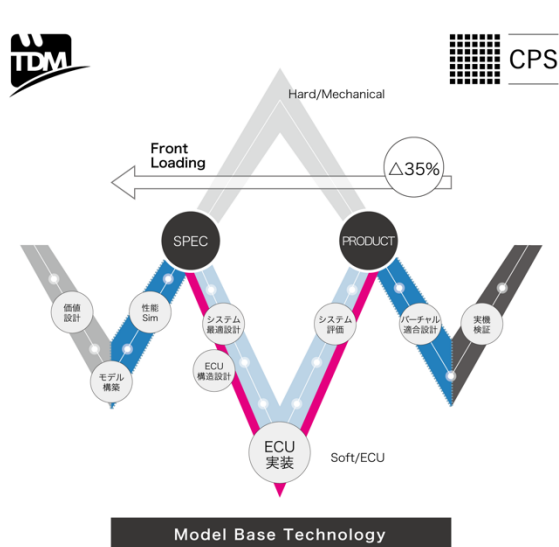

## — モデルベースのAZAPA —

#### AZP-TDM とは

TDM は、消費者視点での不明瞭な要求を基に、効率的な価値設計を実践するための開発プロセスです。システムデザインの段階で、消費者の潜在的欲求にインパクトを与える価値指標を定量化し、システム仕様を明確なモデルで表現。シミュレーションを駆使して、設計したシステムの効果と実現性を迅速に検証します。様々な設計案を試し、実現可能な最も価値のある設計を繰り出す支援環境だといえます。TDM では、精緻な仮説検証を

実施するため、経済産業省モデリングルールに準拠した、機能や性能の統合インターフェースを提供し、システム全体の性能をシステムデザインの段階で正確に検証できるようにしています。設計の初期に機能や性能を確定的に分配できれば、後戻りの発生を減らせると同時に、後工程の詳細設計も自動化しやすくなります。

#### ■ 『価値の分類』& 『機能の整理』 がより簡単に！

価値・機能の設定時に、要求カードの情報を表示。各プロセス画面を行き来する手間が不要に。