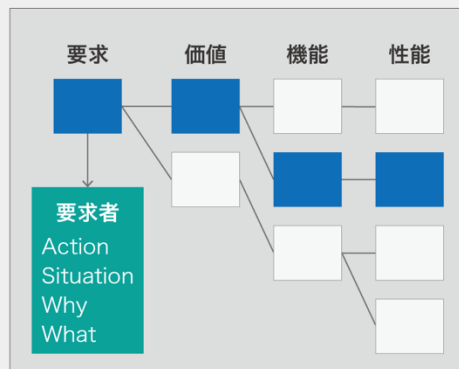

リリースハイライト

UI 機能の改善と動作速度の向上により、 企画 / 設計がより簡単に！

■ 『価値の分類』& 『機能の整理』 がより簡単に！

価値・機能の設定時に、要求カードの情報を表示。各プロセス画面を行き来する手間が不要に。